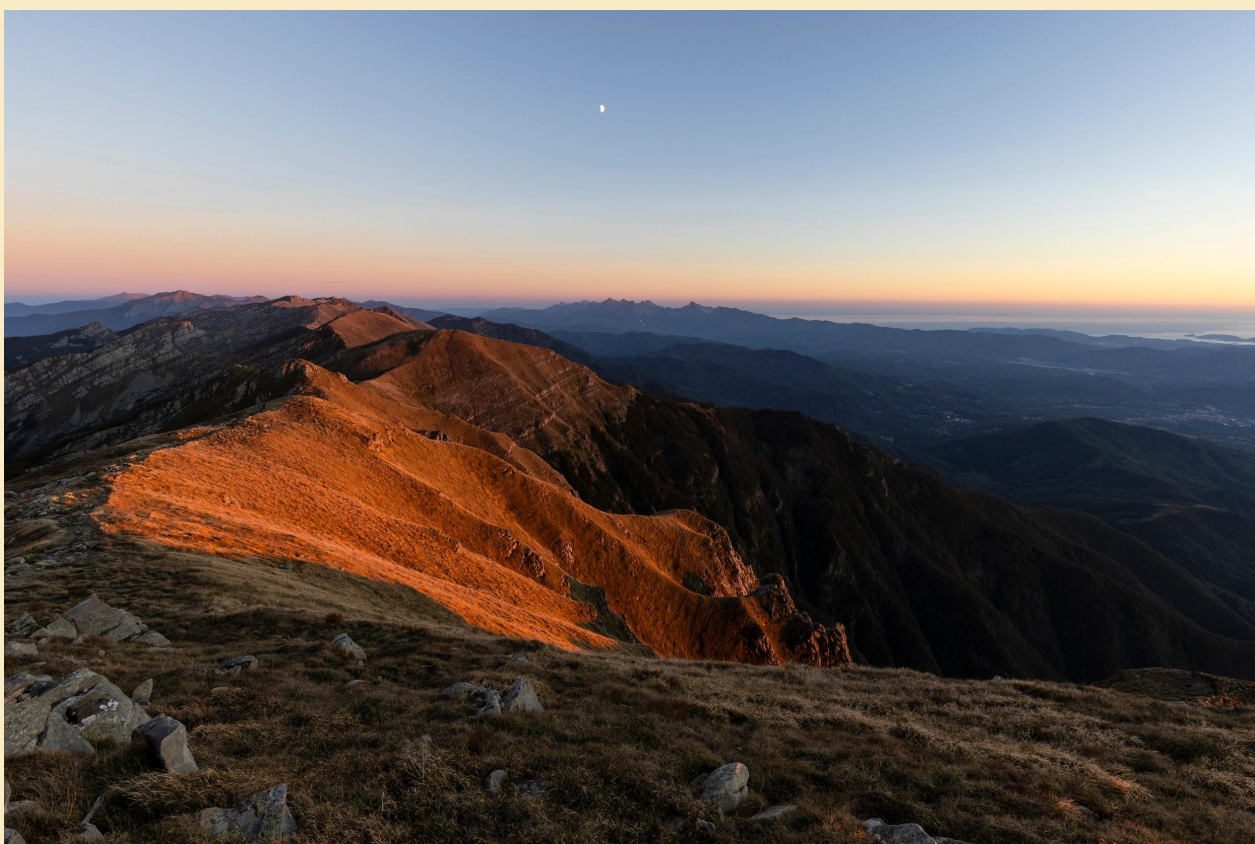

ASSOCIAZIONE
AMICI DI **ETTORE GUATELLI** E DEL MUSEO

LA CASA SUL CONFINE DELLA SERA 2024

SABATO 22 GIUGNO, ORE 21:30

MUSEO GUATELLI, VIA NAZIONALE 130, OZZANO TARO (PR)

ESPLORANDO: IMMAGINI, SCIENZA E RACCONTI NELLA NATURA

PROIEZIONI FOTOGRAFICHE E STORIE DEI PARCHI DEL DUCATO

A CURA DEL FOTOGRAFO **FRANCESCO FALSI** E DEL DOTT. **EMANUELE FIOR**

Il Museo sarà aperto dalle 17.00 alle 21.30.
Partenza visite guidate ore 17.00, ore 18.30, ore 20.00